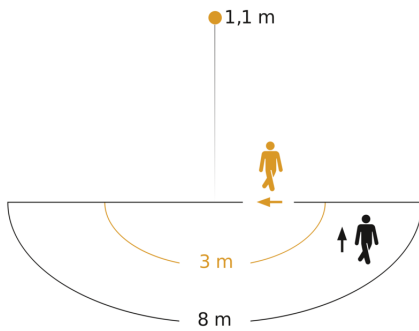

IR 180 AP easy

Op de muur
EAN 4007841 066048
art.nr. 066048

Registratiebereik