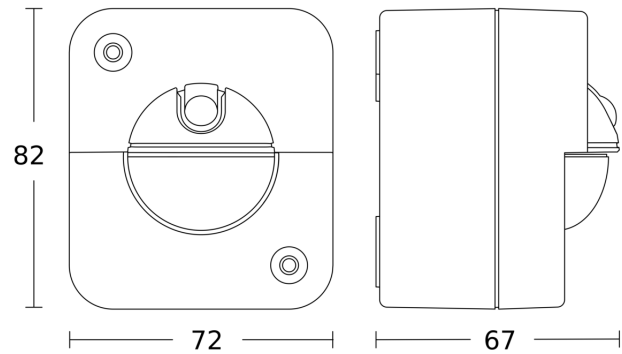

IR 180 AP easy

Op de muur
EAN 4007841 066048
art.nr. 066048

Registratiebereik

Mogelijke montagehoogte: 0,90 m - 2,20 m
Oranje: radiaal
Zwart: tangentiaal

Maten

aansluitschema 2 draads bekabeling

3 draads bekabeling