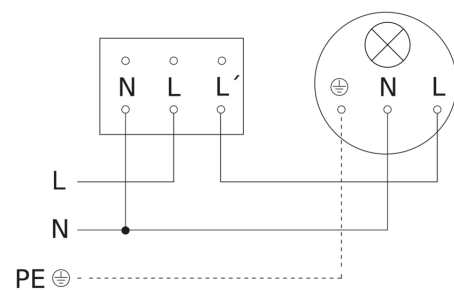

3 draads bekabeling