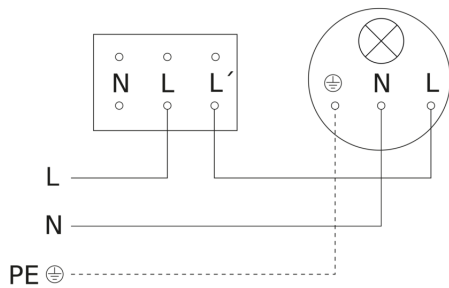

aansluitschema 2 draads bekabeling